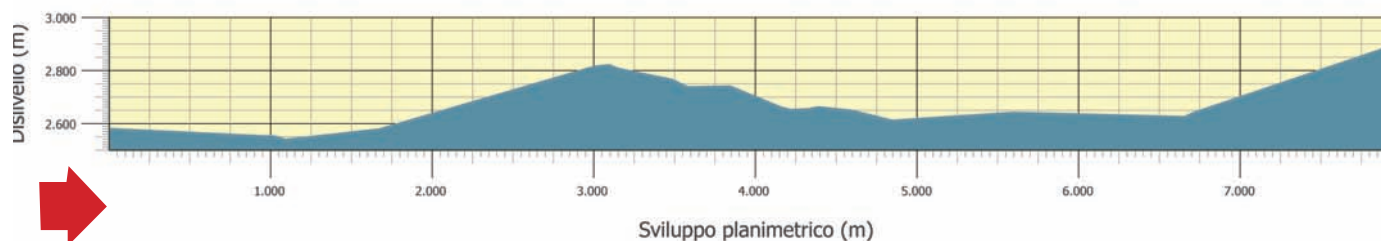

# Colle invergneux

2903 m

Quota minima	2539
Quota massima	2902
Dislivello salita	627
Dislivello discesa	305
Sviluppo	7989
Tempo di andata	2h57
Tempo di ritorno	2h35
Difficoltà complessiva	E
Elenco segnavia	AV2 - 7B - 13 - 10F - 10 - 10D
Comuni partenza/arrivo	CHAMPORCHER/COGNE