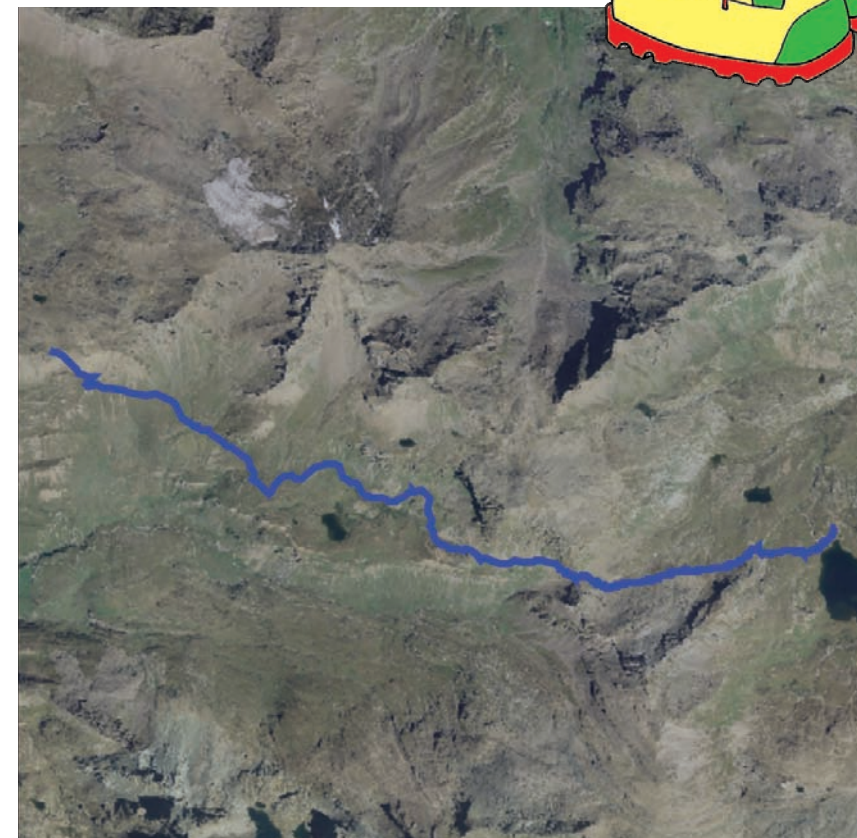

# Colle invergneux

2903 m

Quota minima	2539
Quota massima	2902
Dislivello salita	627
Dislivello discesa	305
Sviluppo	7989
Tempo di andata	2h57
Tempo di ritorno	2h35
Difficoltà complessiva	E
Elenco segnavia	AV2 - 7B - 13 - 10F - 10 - 10D
Comuni partenza/arrivo	CHAMPORCHER/COGNE