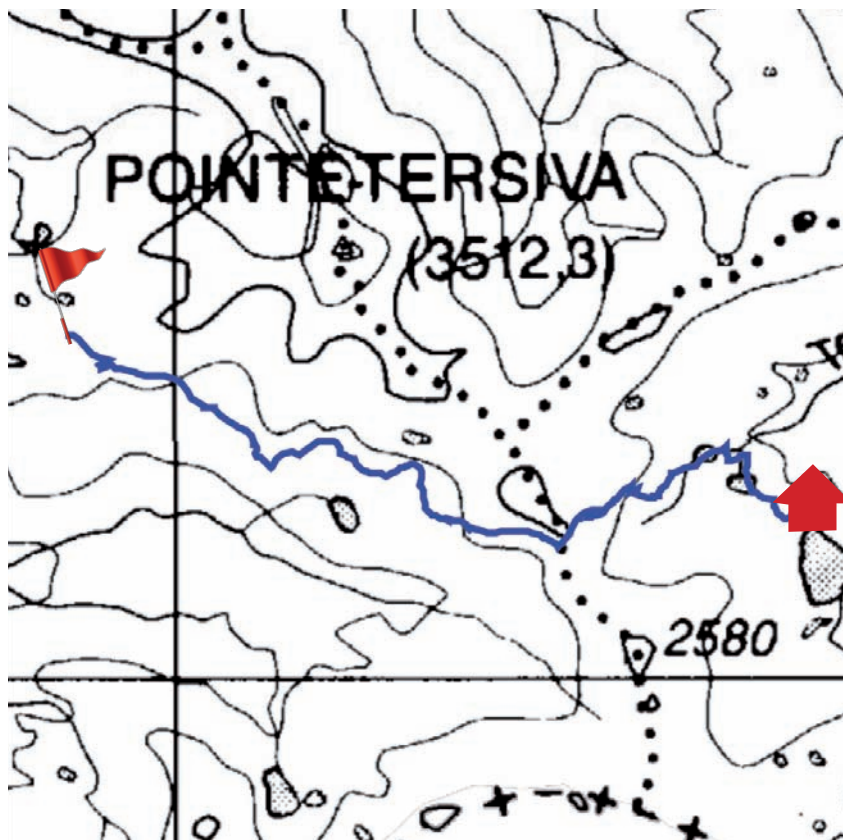

# Colle invergneux

2903 m

Quota minima	2539
Quota massima	2902
Dislivello salita	627
Dislivello discesa	305
Sviluppo	7989
Tempo di andata	2h57
Tempo di ritorno	2h35
Difficoltà complessiva	E
Elenco segnavia	AV2 - 7B - 13 - 10F - 10 - 10D
Comuni partenza/arrivo	CHAMPORCHER/COGNE