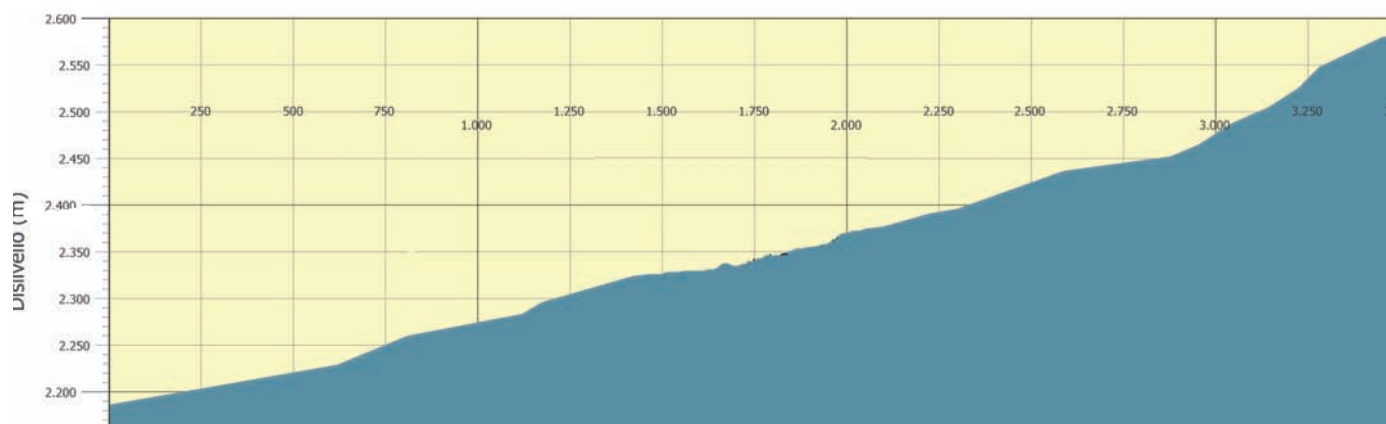

Rifugio Dondena

strada - AV2

2192 m

Quota minima	2185
Quota massima	2579
Dislivello salita	394
Dislivello discesa	0
Sviluppo	3498
Tempo di andata	1h24
Tempo di ritorno	0h59
Difficoltà complessiva	T - E
Elenco segnavia	AV2 - 7B - 7C
Comuni partenza/arrivo	CHAMPORCHER/CHAMPORCHER