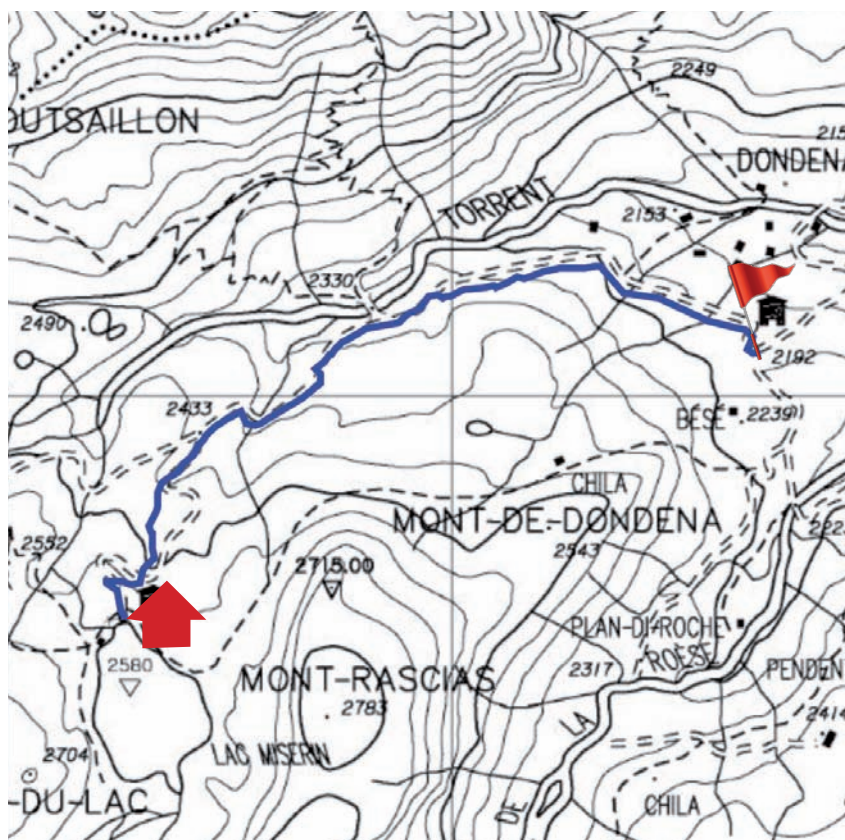

Rifugio Dondena

strada - AV2

2192 m

Quota minima	2185
Quota massima	2579
Dislivello salita	394
Dislivello discesa	0
Sviluppo	3498
Tempo di andata	1h24
Tempo di ritorno	0h59
Difficoltà complessiva	T - E
Elenco segnavia	AV2 - 7B - 7C
Comuni partenza/arrivo	CHAMPORCHER/CHAMPORCHER