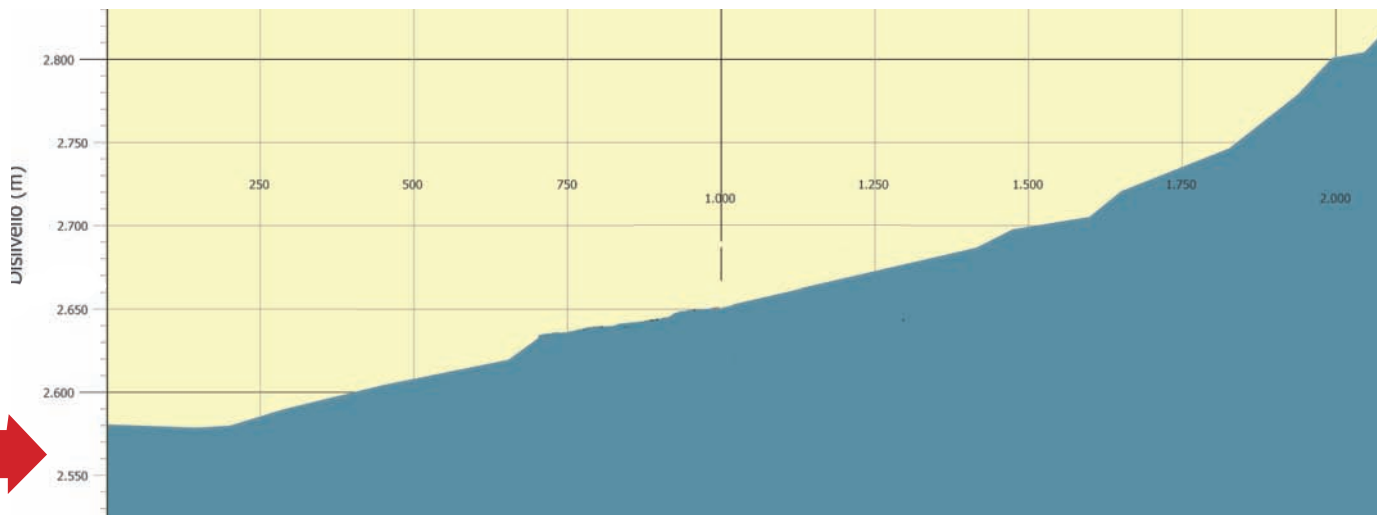

# Fenetre de Champorcher

sentiero

2827m

Quota minima	2580
Quota massima	2824
Dislivello salita	251
Dislivello discesa	7
Sviluppo	2101
Tempo di andata	0h51
Tempo di ritorno	0h36
Difficoltà complessiva	E
Elenco segnavia	AV2
Comuni partenza/arrivo	CHAMPORCHER/CHAMPORCHER