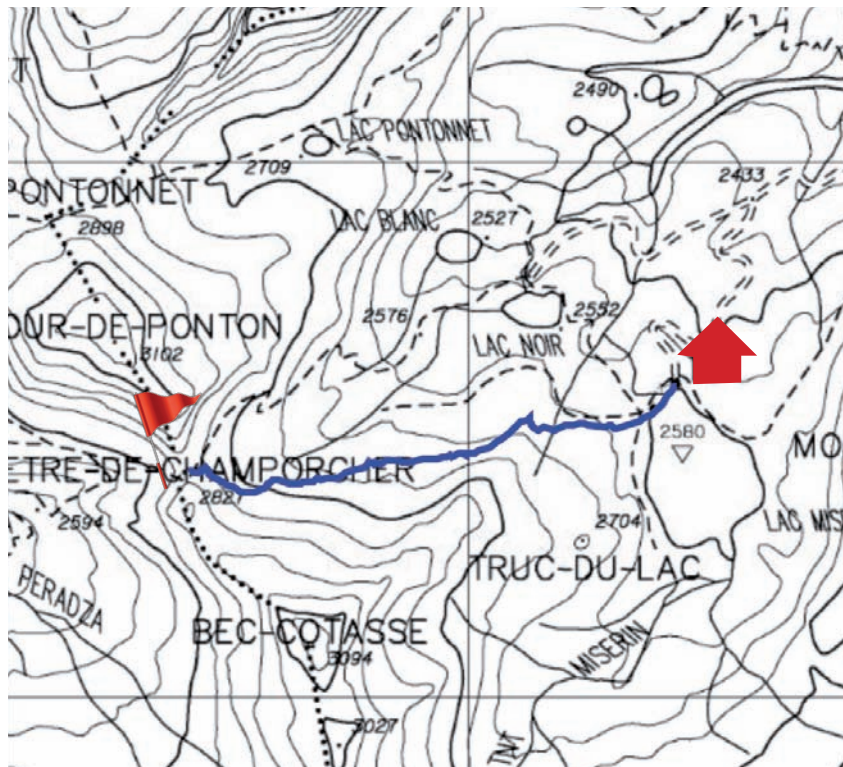

# Fenetre de Champorcher

sentiero

2827m

Quota minima	2580
Quota massima	2824
Dislivello salita	251
Dislivello discesa	7
Sviluppo	2101
Tempo di andata	0h51
Tempo di ritorno	0h36
Difficoltà complessiva	E
Elenco segnavia	AV2
Comuni partenza/arrivo	CHAMPORCHER/CHAMPORCHER