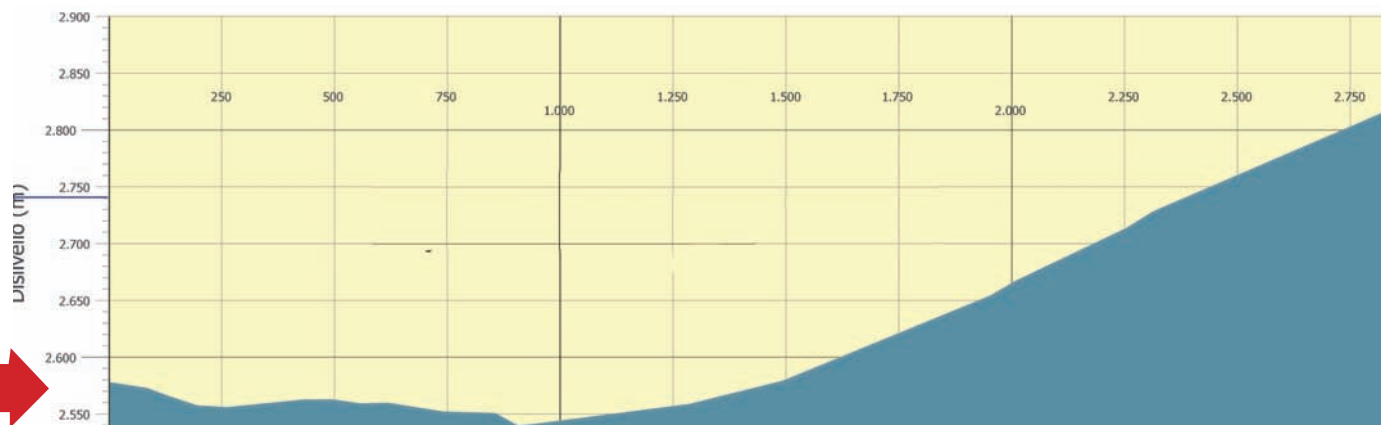

Fenetre de Champorcher

adatto alle bici

2827m

Quota minima	2539
Quota massima	2822
Dislivello salita	284
Dislivello discesa	39
Sviluppo	2860
Tempo di andata	1h07
Tempo di ritorno	0h52
Difficoltà complessiva	E
Elenco segnavia	7B
Comuni partenza/arrivo	CHAMPORCHER/CHAMPORCHER