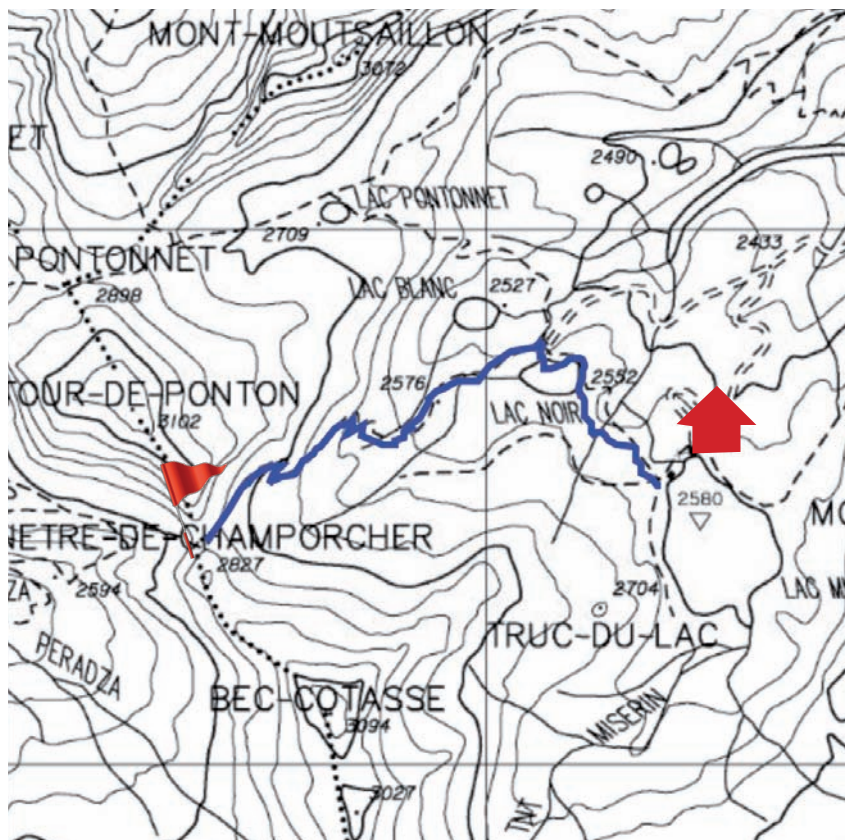

Fenetre de Champorcher

adatto alle bici

2827m

Quota minima	2539
Quota massima	2822
Dislivello salita	284
Dislivello discesa	39
Sviluppo	2860
Tempo di andata	1h07
Tempo di ritorno	0h52
Difficoltà complessiva	E
Elenco segnavia	7B
Comuni partenza/arrivo	CHAMPORCHER/CHAMPORCHER