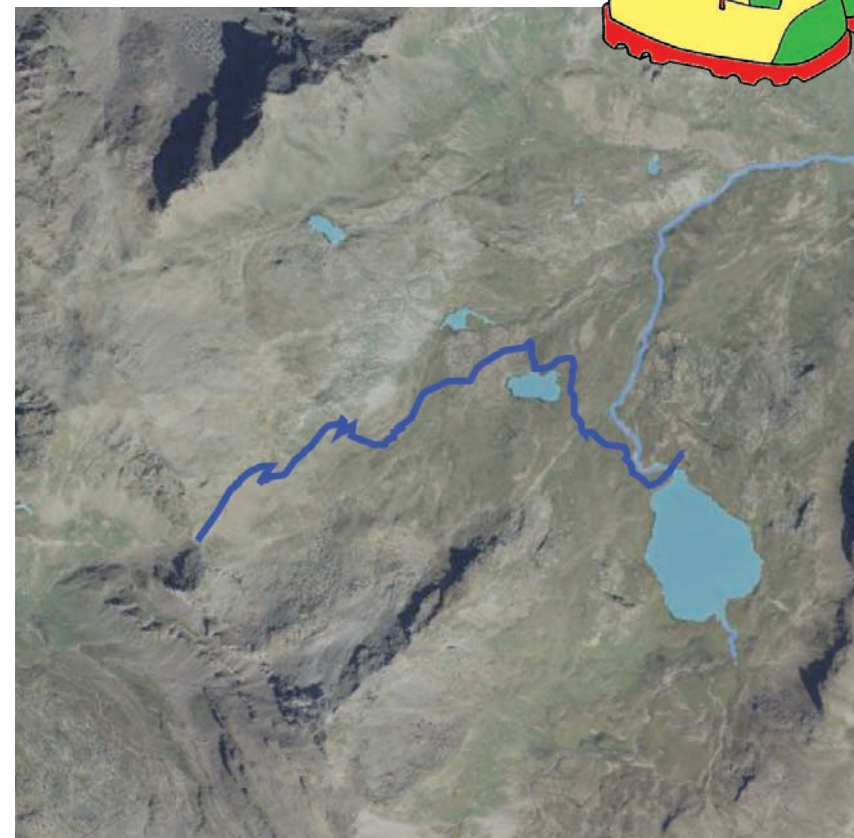

Fenetre de Champorcher

adatto alle bici

2827m

Quota minima	2539
Quota massima	2822
Dislivello salita	284
Dislivello discesa	39
Sviluppo	2860
Tempo di andata	1h07
Tempo di ritorno	0h52
Difficoltà complessiva	E
Elenco segnavia	7B
Comuni partenza/arrivo	CHAMPORCHER/CHAMPORCHER