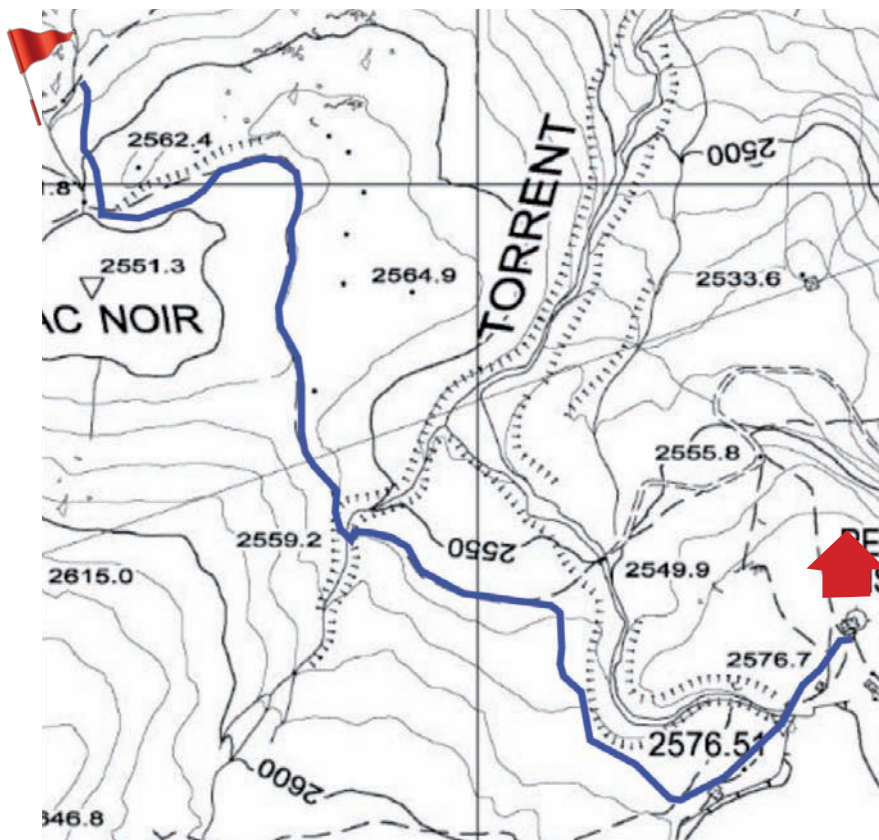

Lago Nero

2535 m

Quota minima	2535
Quota massima	2577
Dislivello salita	48
Dislivello discesa	6
Sviluppo	1107
Tempo di andata	0h20
Tempo di ritorno	0h17
Difficoltà complessiva	E
Elenco segnavia	AV2
Comuni partenza/arrivo	CHAMPORCHER/CHAMPORCHER