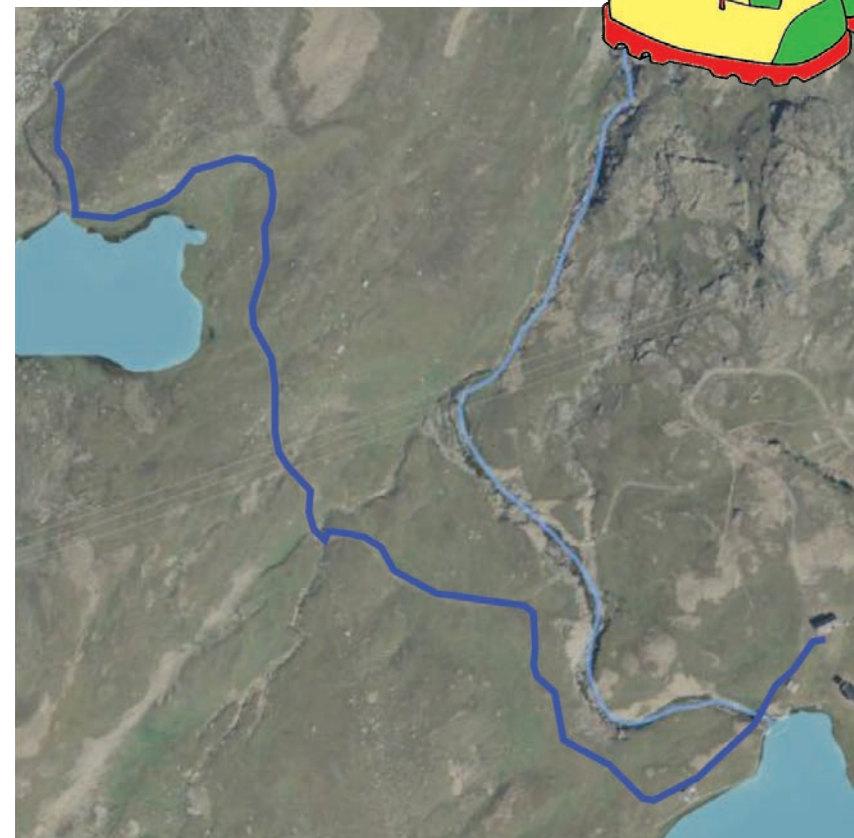

Lago Nero

2535 m

Quota minima	2535
Quota massima	2577
Dislivello salita	48
Dislivello discesa	6
Sviluppo	1107
Tempo di andata	0h20
Tempo di ritorno	0h17
Difficoltà complessiva	E
Elenco segnavia	AV2
Comuni partenza/arrivo	CHAMPORCHER/CHAMPORCHER