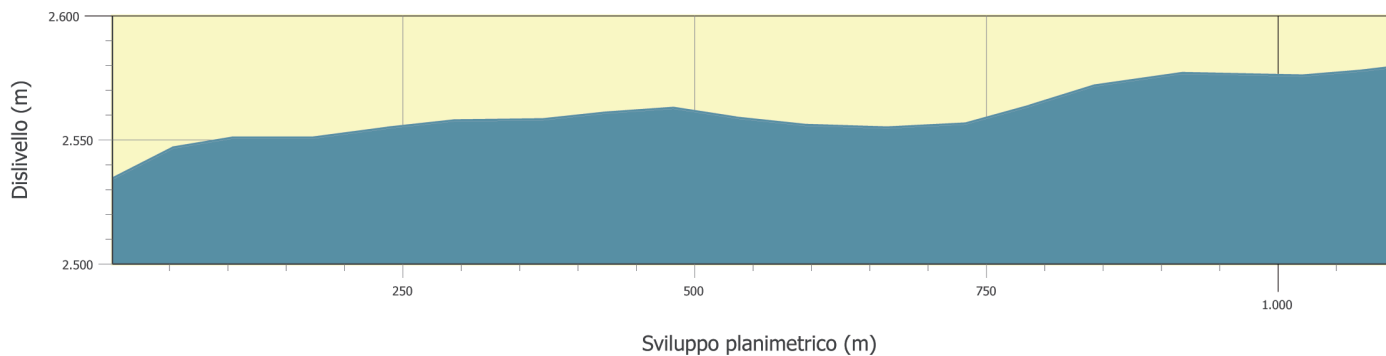

Lago Nero

2535 m

Quota minima	2535
Quota massima	2577
Dislivello salita	48
Dislivello discesa	6
Sviluppo	1107
Tempo di andata	0h20
Tempo di ritorno	0h17
Difficoltà complessiva	E
Elenco segnavia	AV2
Comuni partenza/arrivo	CHAMPORCHER/CHAMPORCHER