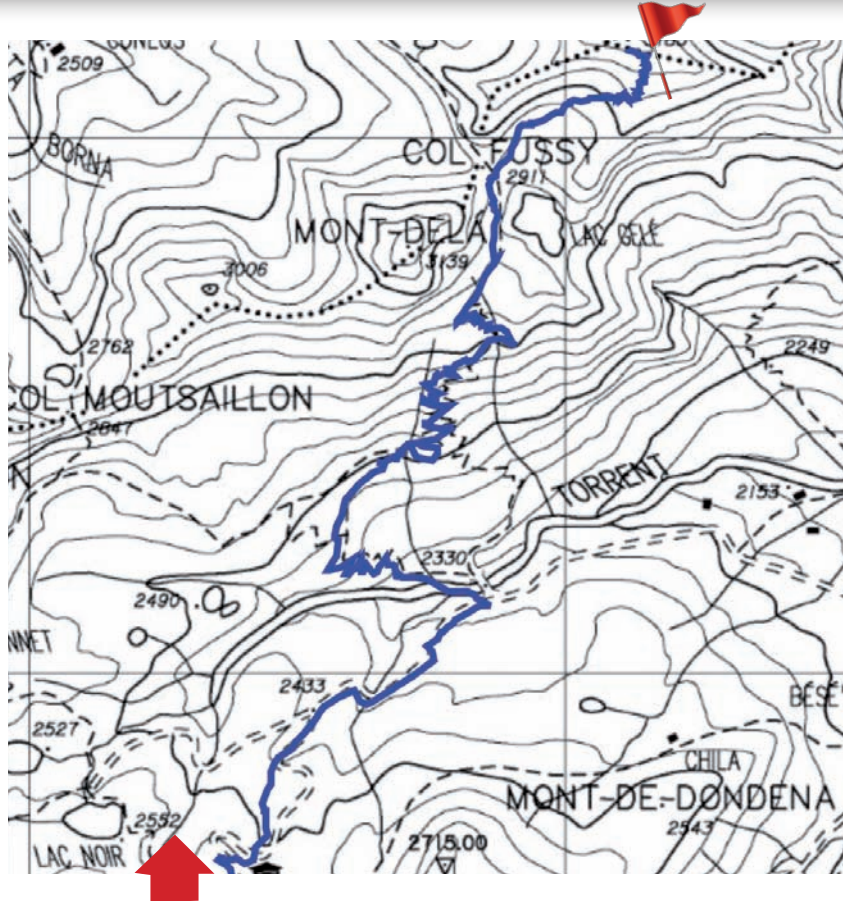

Mont Glacier

3185 m

Quota minima	2332
Quota massima	3179
Dislivello salita	899
Dislivello discesa	299
Sviluppo	6965
Tempo di andata	3h11
Tempo di ritorno	2h30
Difficoltà complessiva	E - T - EE
Elenco segnavia	AV2 - 7B - 7C - 8 - 8B - 8C - 5A
Comuni partenza/arrivo	CHAMPORCHER/CHAMPORCHER