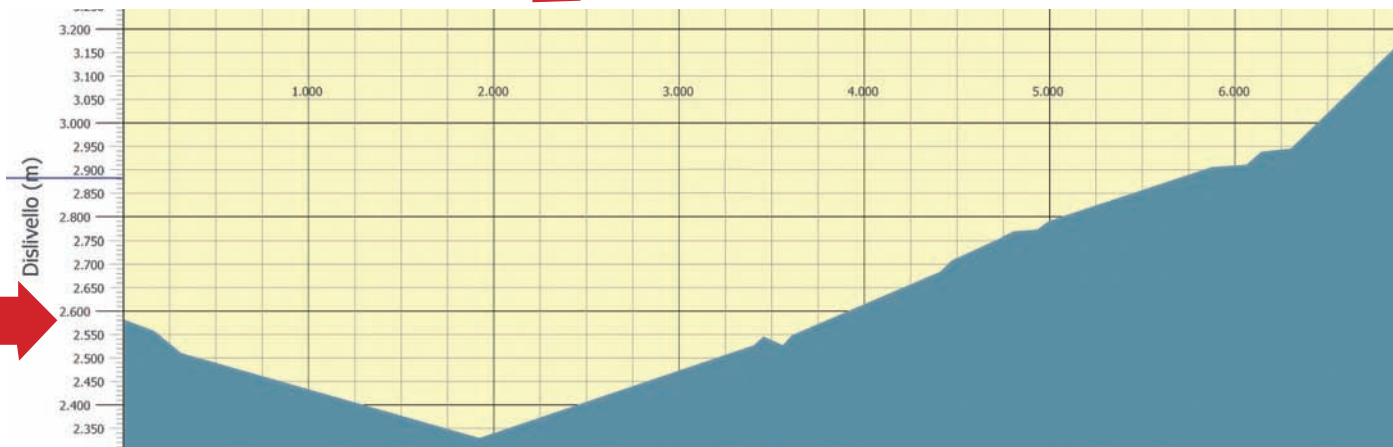

Mont Glacier

3185 m

Quota minima	2332
Quota massima	3179
Dislivello salita	899
Dislivello discesa	299
Sviluppo	6965
Tempo di andata	3h11
Tempo di ritorno	2h30
Difficoltà complessiva	E - T - EE
Elenco segnavia	AV2 - 7B - 7C - 8 - 8B - 8C - 5A
Comuni partenza/arrivo	CHAMPORCHER/CHAMPORCHER