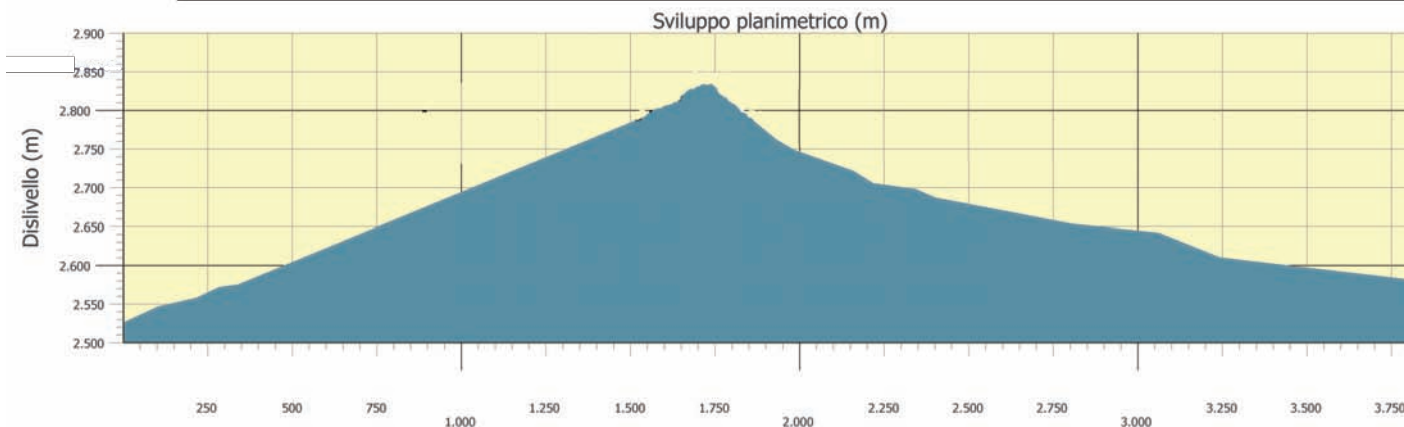

Rifugio Sogno di Berdzé

2526 m

Quota minima	2525
Quota massima	2820
Dislivello salita	296
Dislivello discesa	243
Sviluppo	3815
Tempo di andata	1h30
Tempo di ritorno	1h25
Difficoltà complessiva	E
Elenco segnavia	13 - AV2
Comuni partenza/arrivo	COGNE/CHAMPORCHER