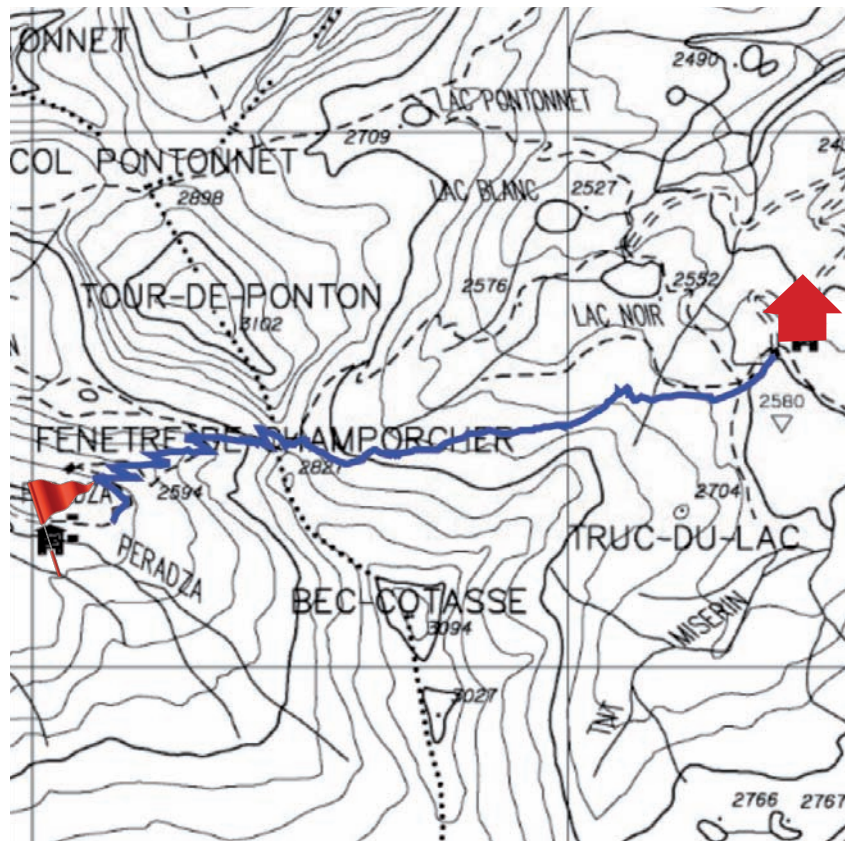

Rifugio Sogno di Berdzé

2526 m

Quota minima	2525
Quota massima	2820
Dislivello salita	296
Dislivello discesa	243
Sviluppo	3815
Tempo di andata	1h30
Tempo di ritorno	1h25
Difficoltà complessiva	E
Elenco segnavia	13 - AV2
Comuni partenza/arrivo	COGNE/CHAMPORCHER